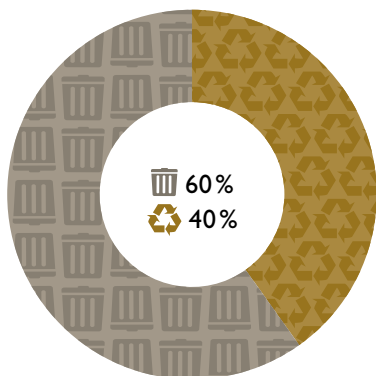

Yhdyskuntajätteen määrät ja kierrätys Suomessa 2015

BIOJÄTE
850 000 t

PAPERI
396 000 t

KARTONKI JA PAHVI
384 000 t

MUOVI
332 000 t

METALLI
159 000 t

LASI
116 000 t

Biojätettä päätyi sekajätteeksi 60% eli 19 suuren matkustaja-auto-lautan painon verran

40 % biojätteestä lajiteltiin kierrätykseen

22x

RATKAISUJA TARVITAAN MUOVIJÄTTEEN KÄSITTELYYN JA KIERRÄTYKSEEN

Suomen yhden vuoden puristetuilla muovijätteillä täyttyisi 22 eduskuntataloa

© Suomen ympäristökeskus SYKE 2018