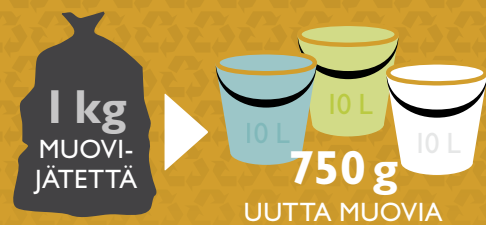

18 000 KM/VUOSI

Lähde: Suomen Biokaasuyhdistys ry © Suomen ympäristökeskus SYKE 2018

Kotitaloudet: tulkaa mukaan tehostamaan kartonkien lajittelua!

LAJITTELE KARTONKI JO KOTONA, ETTEI SEKAJÄTTEeseen PÄÄDY KIERRÄTYSKELPOISTA KARTONKIA. SEKAJÄTTEESSÄ SE LIKAANTUU KIERRÄTYSKELVOTTOMAKSI.

TIESITKÖ, ETTÄ KARTONKI-KUITUA VOI KÄYTTÄÄ JOPA 25 kertaa

Lähde: Suomen Kuitukierrätys Oy © Suomen ympäristökeskus SYKE 2018

Myös muovi kiertää! Kotitalouksien muovipakkauksista syntyy uusia tuotteita

75 % lajitellusta muovijätteestä kierrätetään